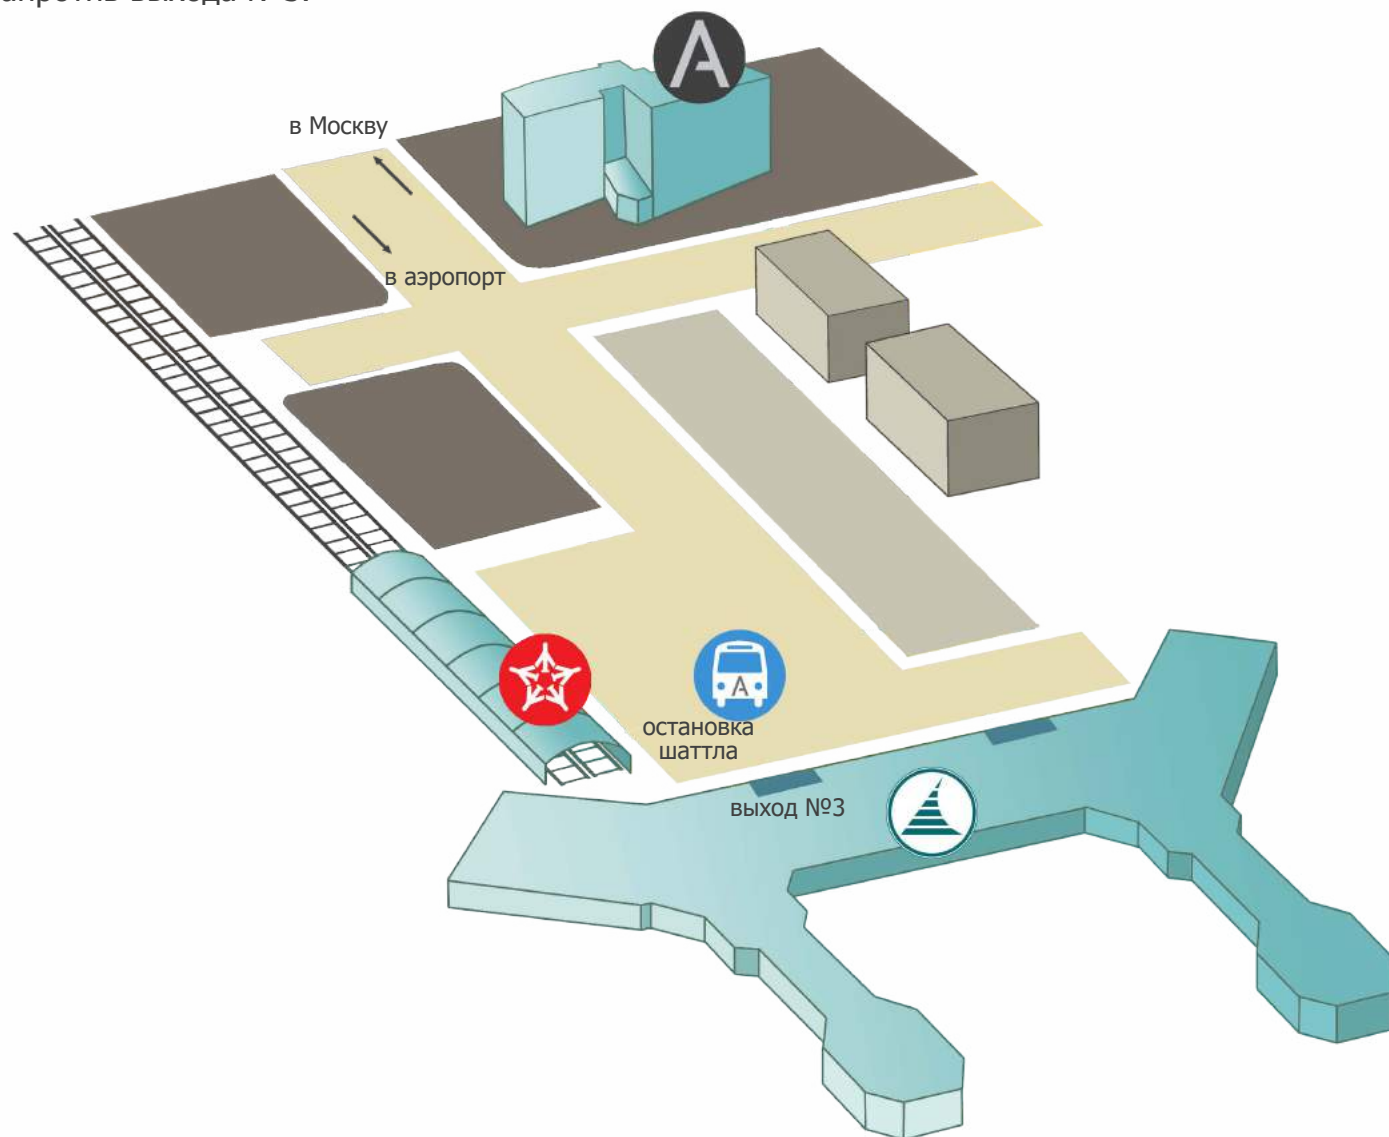

*Стоимость указана в рублях на 1 гостя и включает НДС 20%

Неважно в какое время приземлится ваш самолет или на сколько перенесли вылет, мы всё равно вас встретим и проводим! Каждые 30 минут между Московским Аэропортом Домодедово и гостиницей «Аэротель Домодедово» курсирует наш шаттл. Если вы планируете поездку из аэропорта в отель, пройдите на остановку шаттла, расположенную на привокзальной площади, напротив выхода №3.