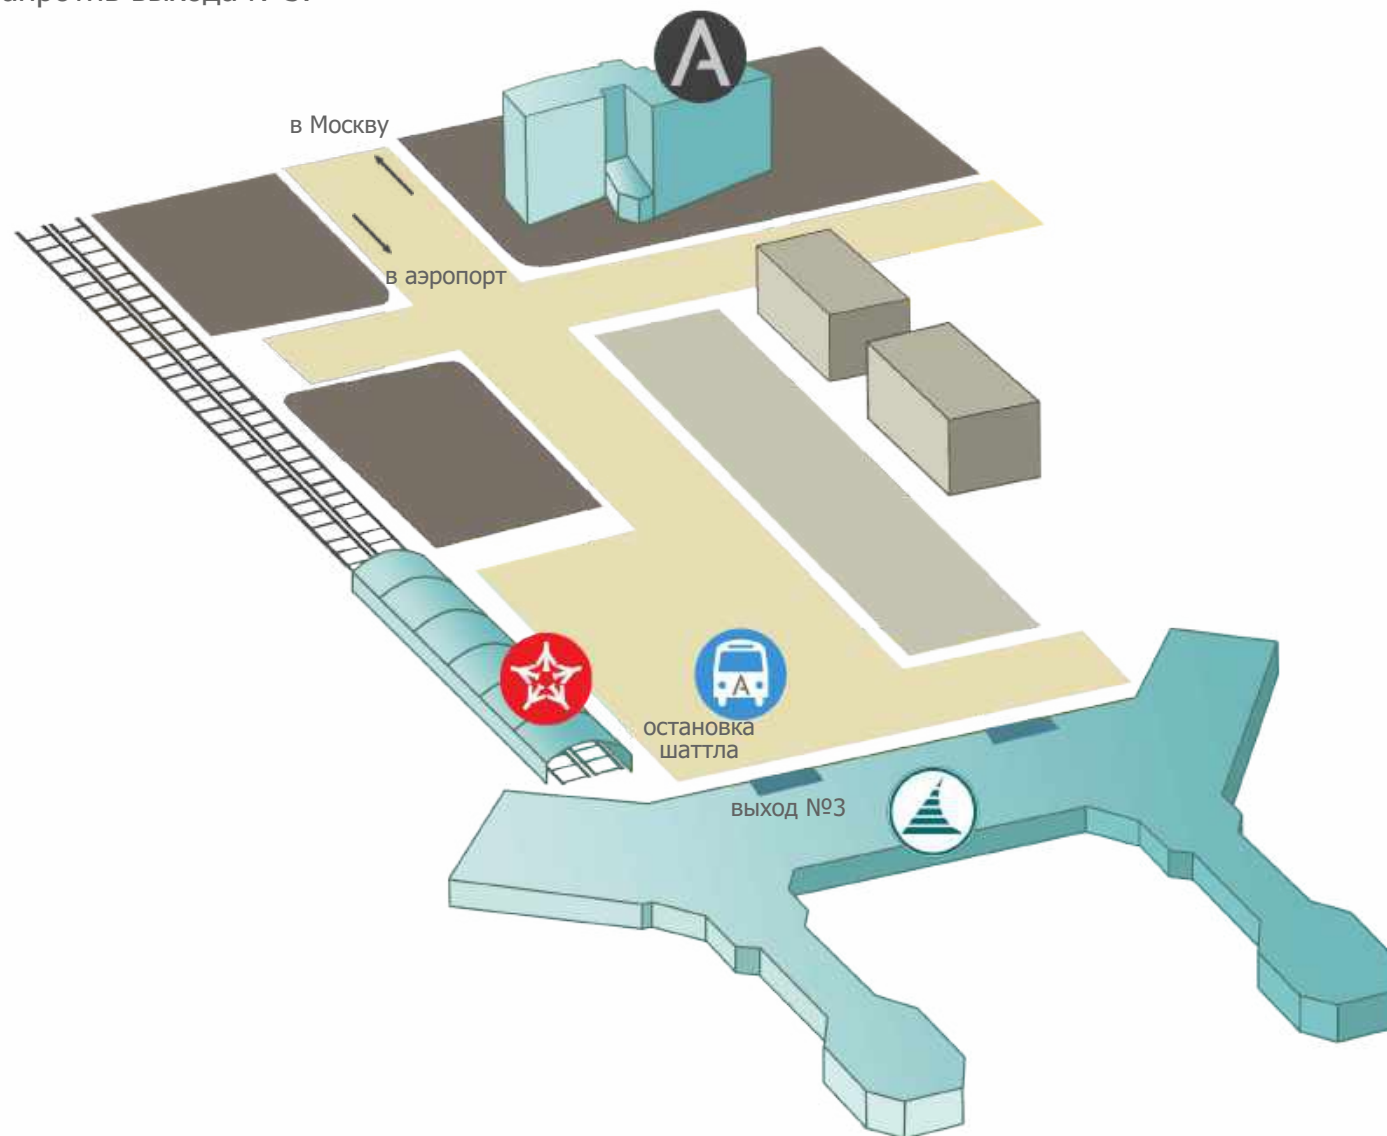

*Стоимость указана в рублях на 1 гостя и включает НДС 20%

Неважно в какое время приземлится ваш самолет или на сколько перенесли вылет, мы всё равно вас встретим и проводим! Каждые 30 минут между Московским Аэропортом Домодедово и гостиницей «Аэротель Домодедово» курсирует наш шаттл. Если вы планируете поездку из аэропорта в отель, пройдите на остановку шаттла, расположенную на привокзальной площади, напротив выхода №3.