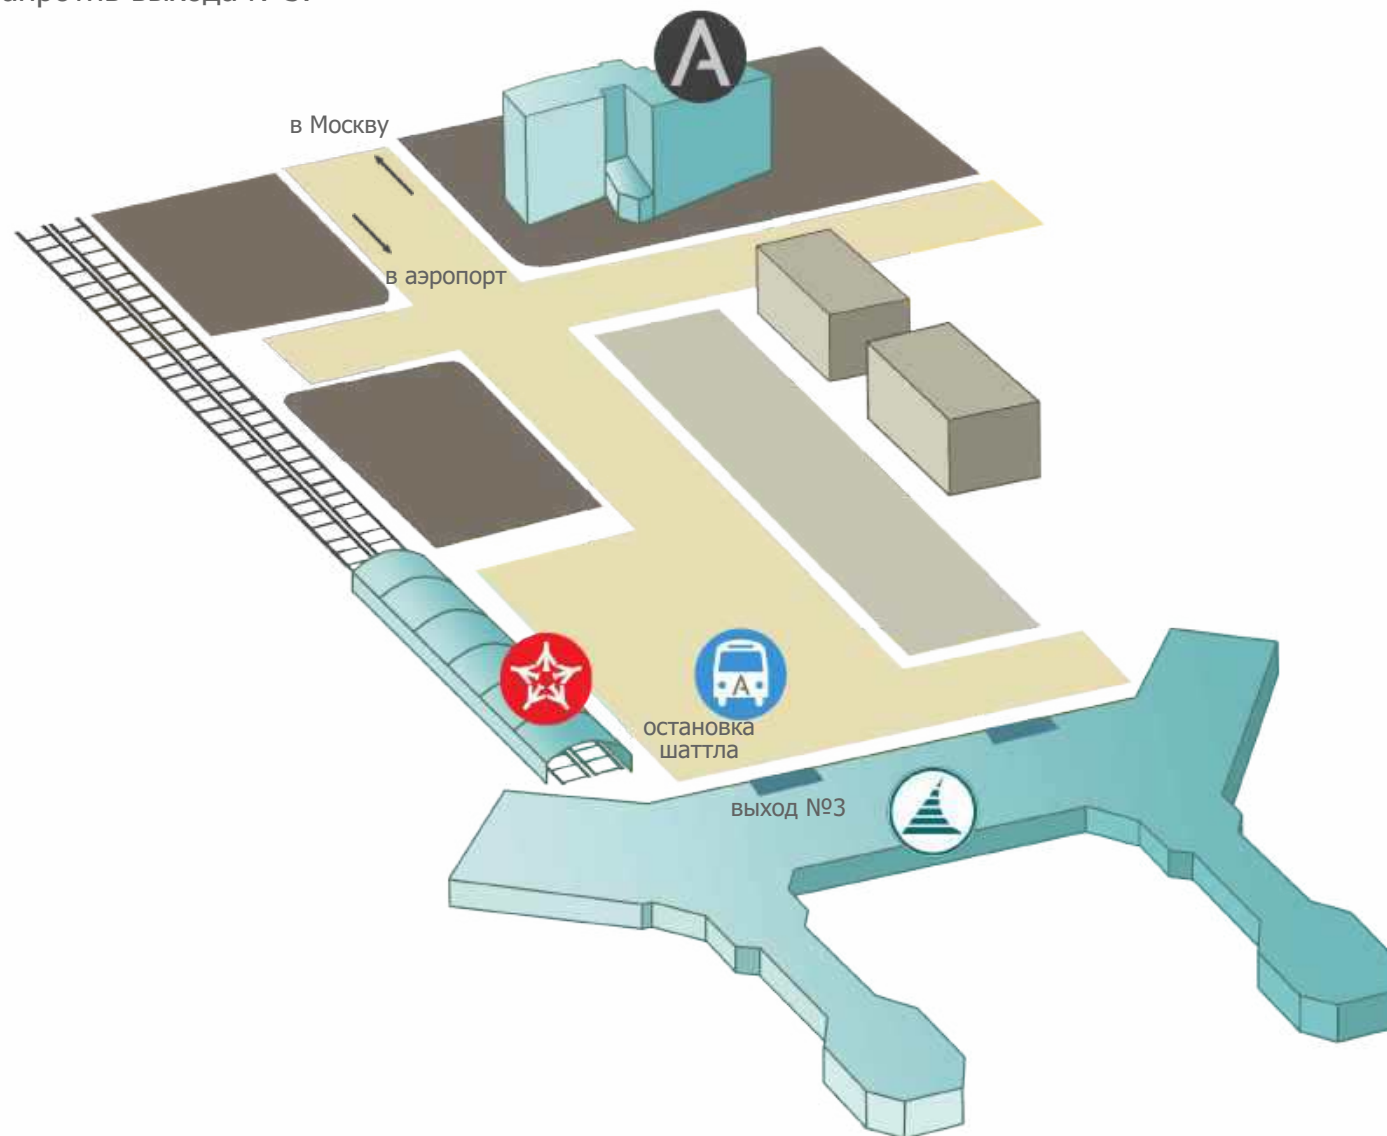

*Стоимость указана в рублях на 1 гостя и включает НДС 22%

Неважно в какое время приземлится ваш самолет или на сколько перенесли вылет, мы всё равно вас встретим и проводим! Каждые 30 минут между Московским Аэропортом Домодедово и гостиницей «Аэротель Домодедово» курсирует наш шаттл. Если вы планируете поездку из аэропорта в отель, пройдите на остановку шаттла, расположенную на привокзальной площади, напротив выхода №3.